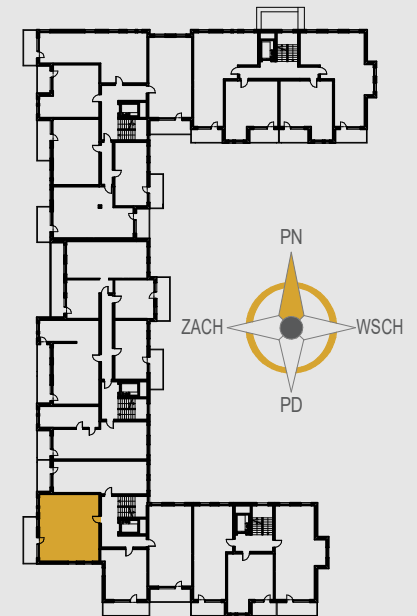

# AURORA

1. KOMUNIKACJA	7,47 m <sup>2</sup>
2. KUCHNIA	9,28 m <sup>2</sup>
3. SALON	19,29 m <sup>2</sup>
4. POKÓJ	10,44 m <sup>2</sup>
5. POKÓJ	14,26 m <sup>2</sup>
6. ŁAZIENKA	5,91 m <sup>2</sup>
ŚCIANKI DZIAŁOWE	2,60 m <sup>2</sup>
BALKON	10,47 m <sup>2</sup>