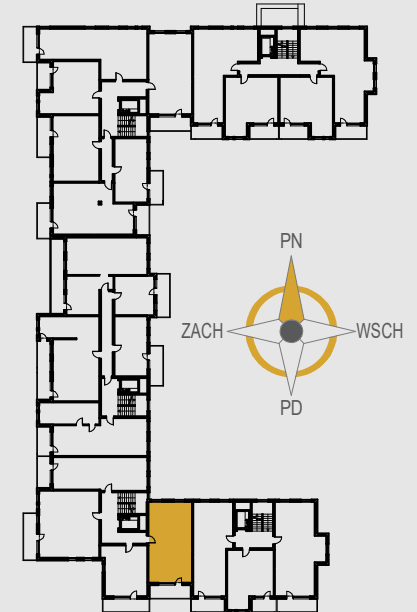

# AURORA

1. KOMUNIKACJA	7,88 m <sup>2</sup>
2. SZAFKA WNEKOWA	2,42 m <sup>2</sup>
3. POKÓJ	10,21 m <sup>2</sup>
4. POKÓJ	11,54 m <sup>2</sup>
5. ŁAZIENKA	4,61 m <sup>2</sup>
6. SALON Z ANEKSEM	21,88 m <sup>2</sup>
ŚCIANKI DZIAŁOWE	2,06 m <sup>2</sup>
BALKON	9,18 m <sup>2</sup>