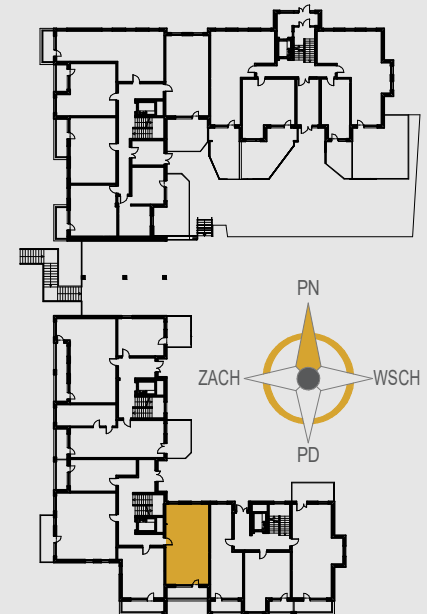

AURORA

1. KOMUNIKACJA	7,88 m ²
2. SZAFKA WNEKOWA	2,42 m ²
3. POKÓJ	10,21 m ²
4. POKÓJ	11,54 m ²
5. ŁAZIENKA	4,61 m ²
6. SALON Z ANEKSEM	21,88 m ²
ŚCIANKI DZIAŁOWE	2,06 m ²
BALKON	7,78 m ²