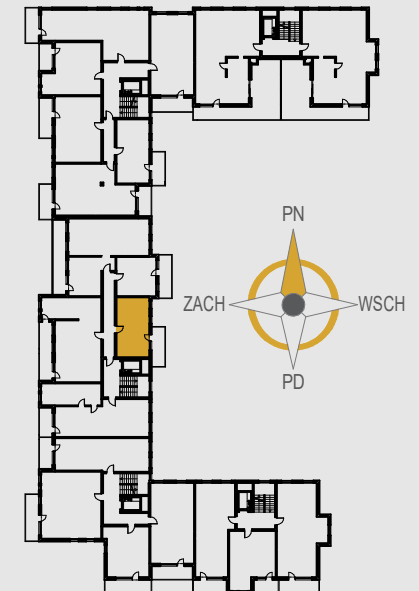

# AURORA

1. KOMUNIKACJA	2,26 m <sup>2</sup>
2. POKÓJ	10,06 m <sup>2</sup>
3. ŁAZIENKA	3,67 m <sup>2</sup>
4. SALON Z ANEKSEM	16,30 m <sup>2</sup>
ŚCIANKI DZIAŁOWE	1,01 m <sup>2</sup>
BALKON	8,84 m <sup>2</sup>