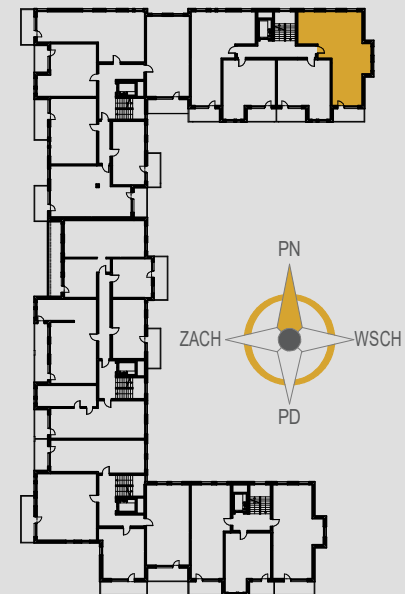

AURORA

1. KOMUNIKACJA	11,25 m ²
2. POKÓJ	11,14 m ²
3. POKÓJ	10,30 m ²
4. POKÓJ	10,39 m ²
5. ŁAZIENKA	5,17 m ²
6. SALON Z ANEKSEM	24,08 m ²
7. WC	1,73 m ²
ŚCIANKI DZIAŁOWE	2,67 m ²
BALKON	6,97 m ²