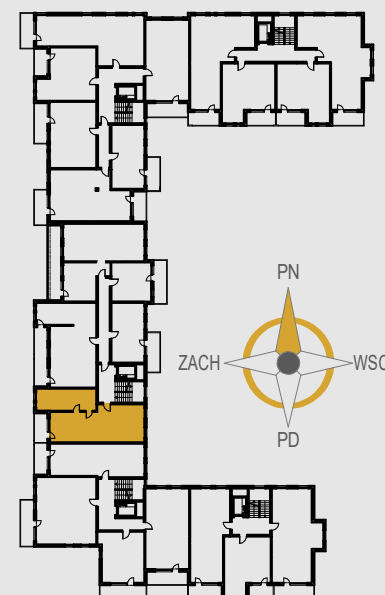

# AURORA

1. KOMUNIKACJA	5,64 m <sup>2</sup>
2. POKÓJ	10,15 m <sup>2</sup>
3. POKÓJ	10,57 m <sup>2</sup>
4. WC	1,58 m <sup>2</sup>
5. SALON Z ANEKSEM	26,00 m <sup>2</sup>
6. POKÓJ	13,64 m <sup>2</sup>
7. SZAFKA WNĘKOWA	3,12 m <sup>2</sup>
8. ŁAZIENKA	5,06 m <sup>2</sup>
ŚCIANKI DZIAŁOWE	2,04 m <sup>2</sup>
BALKON	6,88 m <sup>2</sup>