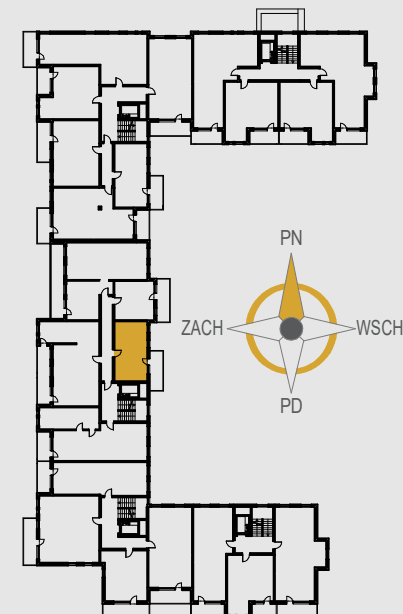

# AURORA

1. KOMUNIKACJA	2,26 m <sup>2</sup>
2. POKÓJ	10,06 m <sup>2</sup>
3. ŁAZIENKA	3,67 m <sup>2</sup>
4. SALON Z ANEKSEM	16,30 m <sup>2</sup>
ŚCIANKI DZIAŁOWE	1,01 m <sup>2</sup>
BALKON	8,84 m <sup>2</sup>