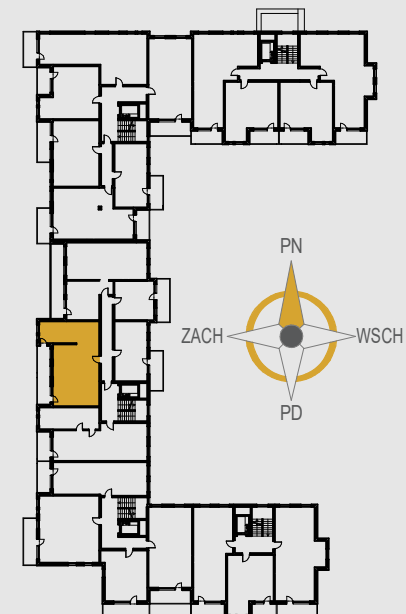

# AURORA

1. KOMUNIKACJA	9,33 m <sup>2</sup>
2. ŁAZIENKA	4,77 m <sup>2</sup>
3. POKÓJ	13,79 m <sup>2</sup>
4. POKÓJ	10,15 m <sup>2</sup>
5. POKÓJ	10,15 m <sup>2</sup>
6. SALON Z ANEKSEM	21,60 m <sup>2</sup>
ŚCIANKI DZIAŁOWE	2,39 m <sup>2</sup>
BALKON	13,26 m <sup>2</sup>