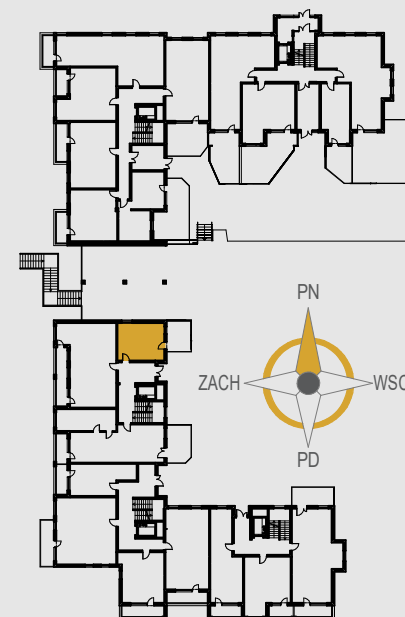

AURORA

1. KOMUNIKACJA	2,62 m ²
2. POKÓJ	6,19 m ²
3. ŁAZIENKA	3,10 m ²
4. SALON Z ANEKSEM	16,62 m ²
ŚCIANKI DZIAŁOWE	1,13 m ²
OGRÓDEK	13,05 m ²