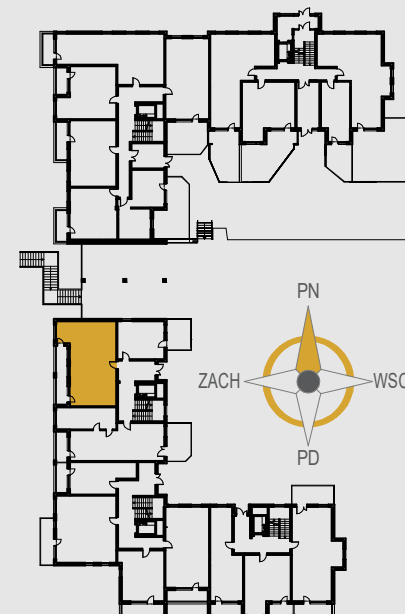

# AURORA

1. KOMUNIKACJA	9,33 m <sup>2</sup>
2. ŁAZIENKA	4,85 m <sup>2</sup>
3. POKÓJ	13,79 m <sup>2</sup>
4. POKÓJ	10,15 m <sup>2</sup>
5. POKÓJ	10,15 m <sup>2</sup>
6. SALON Z ANEKSEM ŚCIANKI DZIAŁOWE	21,60 m <sup>2</sup> 2,31 m <sup>2</sup>
BALKON	11,23 m <sup>2</sup>