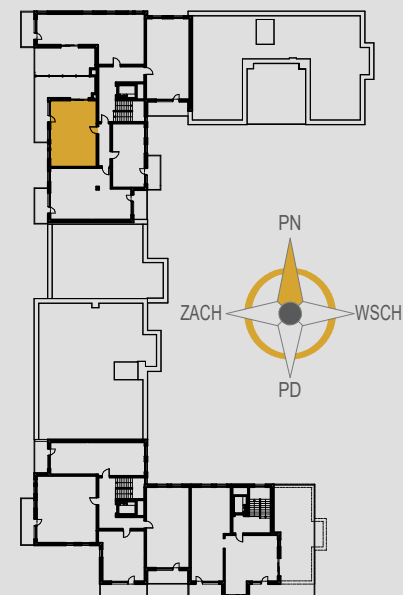

AURORA

1. KOMUNIKACJA	6,48 m ²
2. SALON	19,03 m ²
3. KUCHNIA	9,67 m ²
4. POKÓJ	11,11 m ²
5. ŁAZIENKA	4,22 m ²
ŚCIANKI DZIAŁOWE	2,00 m ²
TARAS	32,16 m ²