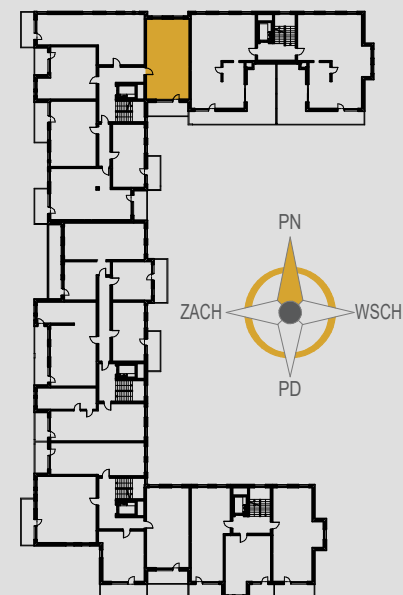

AURORA

1. KOMUNIKACJA	8,38 m ²
2. SZAFKA WNEKOWA	2,77 m ²
3. POKÓJ	10,66 m ²
4. POKÓJ	11,54 m ²
5. ŁAZIENKA	4,61 m ²
6. SALON Z ANEKSEM	20,52 m ²
ŚCIANKI DZIAŁOWE	2,12 m ²
BALKON	9,18 m ²