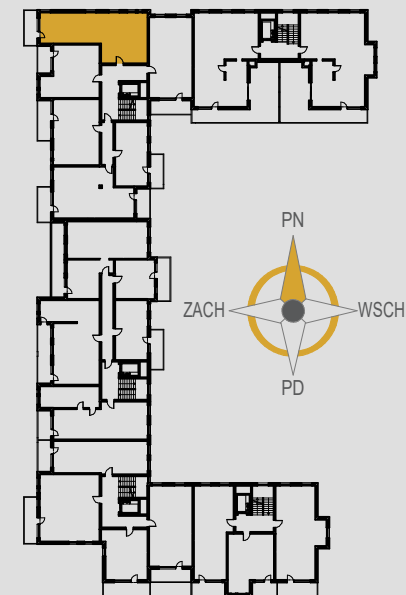

AURORA

1. KOMUNIKACJA	10,21 m ²
2. SZAFKA WNEKOWA	5,04 m ²
3. SALON Z ANEKSEM	22,08 m ²
4. POKÓJ	8,34 m ²
5. POKÓJ	8,34 m ²
6. POKÓJ	11,92 m ²
7. ŁAZIENKA	5,09 m ²
ŚCIANKI DZIAŁOWE	2,33 m ²
BALKON	7,82 m ²