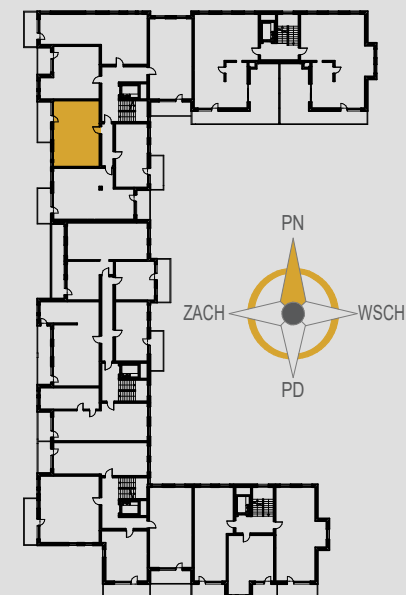

# AURORA

1. KOMUNIKACJA	6,48 m <sup>2</sup>
2. SALON	19,03 m <sup>2</sup>
3. KUCHNIA	9,67 m <sup>2</sup>
4. POKÓJ	11,11 m <sup>2</sup>
5. ŁAZIENKA	4,22 m <sup>2</sup>
ŚCIANKI DZIAŁOWE	2,00 m <sup>2</sup>
BALKON	9,01 m <sup>2</sup>