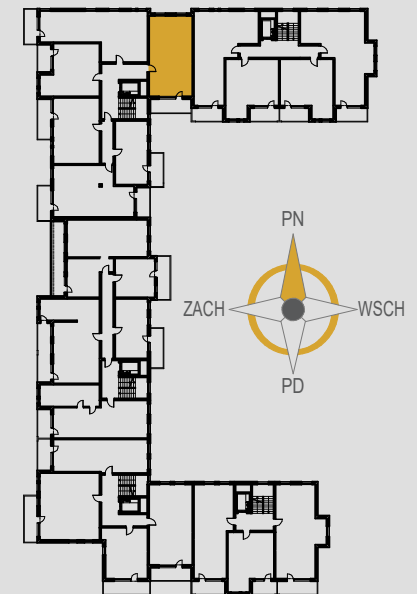

AURORA

1. KOMUNIKACJA	8,38 m ²
2. SZAFKA WNEKOWA	2,77 m ²
3. POKÓJ	10,66 m ²
4. POKÓJ	11,54 m ²
5. ŁAZIENKA	4,61 m ²
6. SALON Z ANEKSEM	20,52 m ²
ŚCIANKI DZIAŁOWE	2,12 m ²
BALKON	9,18 m ²