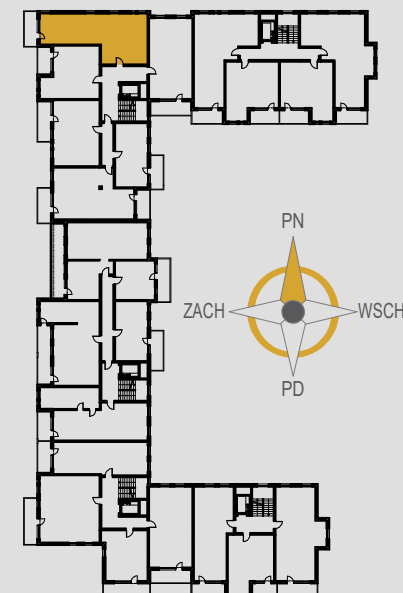

AURORA

1. KOMUNIKACJA	10,21 m ²
2. SZAFKA WNEKOWA	5,04 m ²
3. SALON Z ANEKSEM	22,08 m ²
4. POKÓJ	8,34 m ²
5. POKÓJ	8,34 m ²
6. POKÓJ	11,92 m ²
7. ŁAZIENKA	5,09 m ²
ŚCIANKI DZIAŁOWE	2,33 m ²
BALKON	7,82 m ²