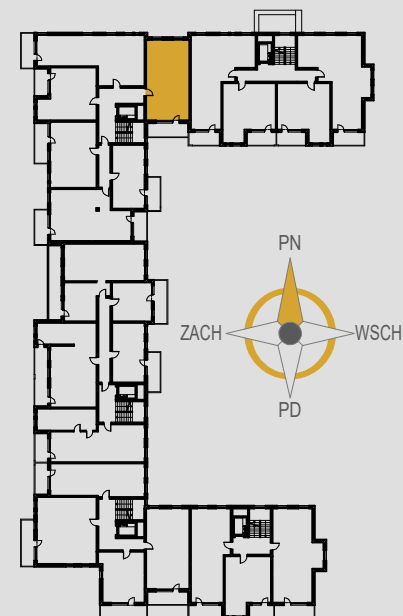

AURORA

1. KOMUNIKACJA	8,38 m ²
2. SZAFKA WNEKOWA	2,77 m ²
3. POKÓJ	10,66 m ²
4. POKÓJ	11,54 m ²
5. ŁAZIENKA	4,61 m ²
6. SALON Z ANEKSEM	20,52 m ²
ŚCIANKI DZIAŁOWE	2,12 m ²
BALKON	9,18 m ²