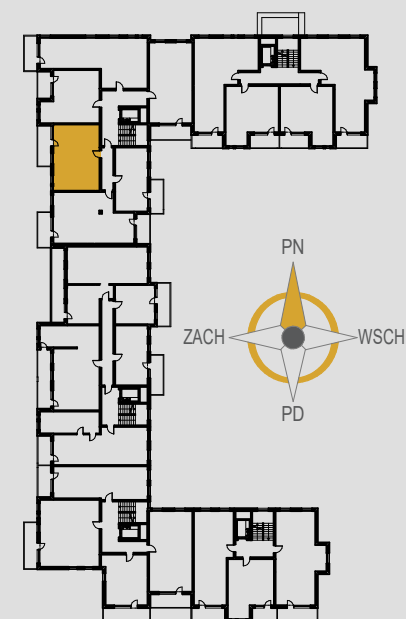

AURORA

1. KOMUNIKACJA	6,48 m ²
2. SALON	19,03 m ²
3. KUCHNIA	9,67 m ²
4. POKÓJ	11,11 m ²
5. ŁAZIENKA	4,22 m ²
ŚCIANKI DZIAŁOWE	2,00 m ²
BALKON	9,01 m ²