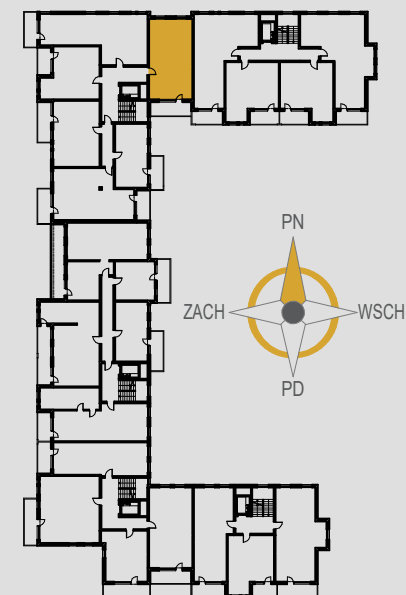

AURORA

1. KOMUNIKACJA	8,38 m ²
2. SZAFKA WNEKOWA	2,77 m ²
3. POKÓJ	10,66 m ²
4. POKÓJ	11,54 m ²
5. ŁAZIENKA	4,61 m ²
6. SALON Z ANEKSEM	20,52 m ²
ŚCIANKI DZIAŁOWE	2,12 m ²
BALKON	9,18 m ²