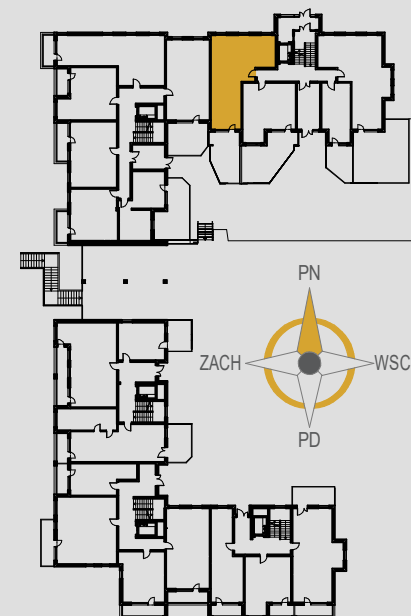

# AURORA

1. KOMUNIKACJA	9,40 m <sup>2</sup>
2. SALON Z ANEKSEM	24,03 m <sup>2</sup>
3. ŁAZIENKA	4,45 m <sup>2</sup>
4. POKÓJ	10,43 m <sup>2</sup>
5. POKÓJ	10,24 m <sup>2</sup>
6. POKÓJ	11,14 m <sup>2</sup>
ŚCIANKI DZIAŁOWE	2,07 m <sup>2</sup>
OGRÓDEK	24,95 m <sup>2</sup>