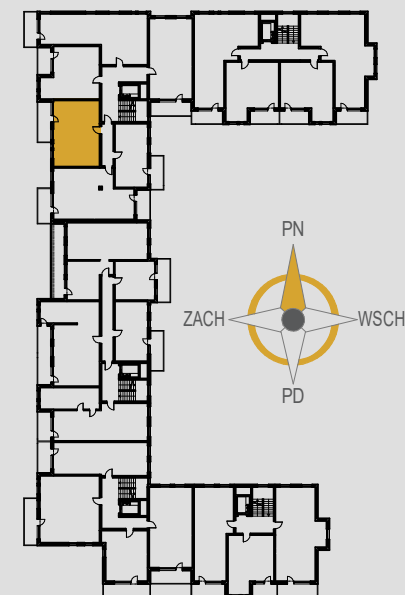

AURORA

1. KOMUNIKACJA	6,48 m ²
2. SALON	19,03 m ²
3. KUCHNIA	9,67 m ²
4. POKÓJ	11,11 m ²
5. ŁAZIENKA	4,22 m ²
ŚCIANKI DZIAŁOWE	2,00 m ²
BALKON	9,01 m ²