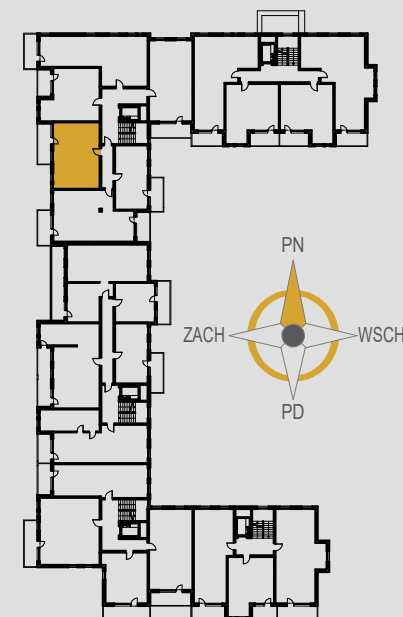

AURORA

1. KOMUNIKACJA	6,48 m ²
2. SALON	19,03 m ²
3. KUCHNIA	9,67 m ²
4. POKÓJ	11,11 m ²
5. ŁAZIENKA	4,22 m ²
ŚCIANKI DZIAŁOWE	2,00 m ²
BALKON	9,01 m ²