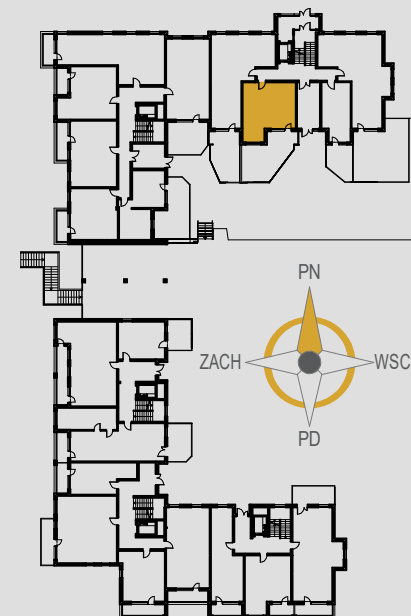

# AURORA

1. KOMUNIKACJA	4,99 m <sup>2</sup>
2. SALON Z ANEKSEM	22,08 m <sup>2</sup>
3. POKÓJ	14,24 m <sup>2</sup>
4. ŁAZIENKA	4,48 m <sup>2</sup>
ŚCIANKI DZIAŁOWE	1,51 m <sup>2</sup>
OGRÓDEK	34,57 m <sup>2</sup>