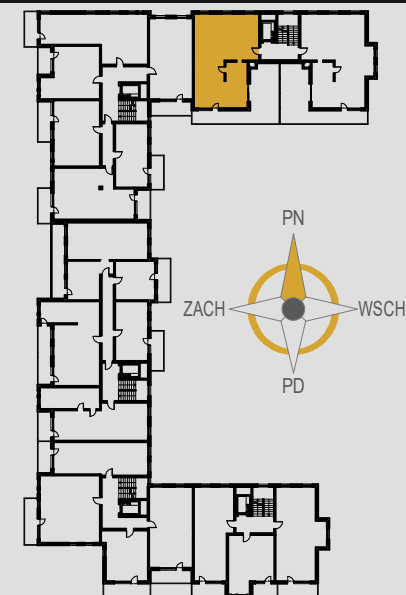

AURORA

1. KOMUNIKACJA	12,09 m ²
2. POKÓJ	11,03 m ²
3. POKÓJ	11,78 m ²
4. POKÓJ	10,71 m ²
5. ŁAZIENKA	7,22 m ²
6. SALON Z ANEKSEM	32,42 m ²
7. WC	2,81 m ²
8. SZAFA WNEKOWA	3,60 m ²
ŚCIANKI DZIAŁOWE	3,38 m ²
TARAS	42,94 m ²