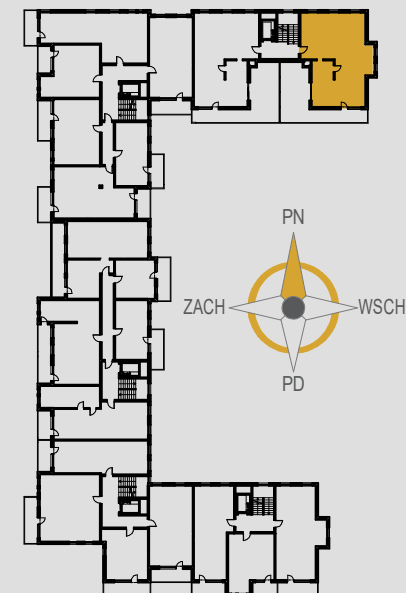

AURORA

1. KOMUNIKACJA	12,67 m ²
2. POKÓJ	10,86 m ²
3. POKÓJ	12,16 m ²
4. POKÓJ	10,39 m ²
5. ŁAZIENKA	6,74 m ²
6. KUCHNIA	7,49 m ²
7. SALON	29,28 m ²
8. WC	2,81 m ²
9. SZAFY WNEKOWE	3,60 m ²
ŚCIANKI DZIAŁOWE	3,66 m ²
TARAS	42,94 m ²