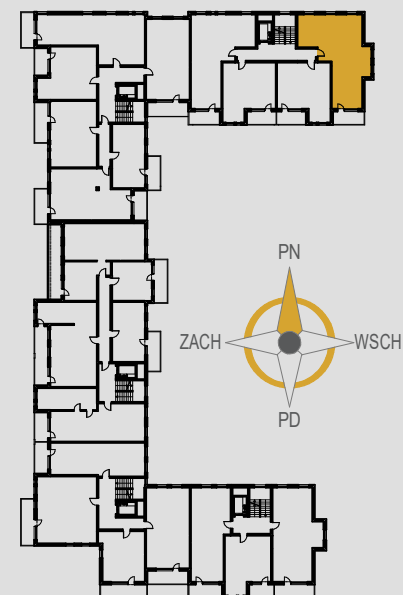

AURORA

1. KOMUNIKACJA	11,25 m ²
2. POKÓJ	11,14 m ²
3. POKÓJ	10,30 m ²
4. POKÓJ	10,39 m ²
5. ŁAZIENKA	5,17 m ²
6. SALON Z ANEKSEM	24,08 m ²
7. WC	1,73 m ²
ŚCIANKI DZIAŁOWE	2,67 m ²
BALKON	6,97 m ²

 **IPPON**
GROUP

SALON SPRZEDAŻY
Olsztyn ul. Barcza
(przy placu budowy)

 +48 724 22 23 23

 mieszkania@aurora.olsztyn.pl
www.aurora.olsztyn.pl

MIESZKANIE NR 17
PIĘTRO 4
POWIERZCHNIA 76,73 m²