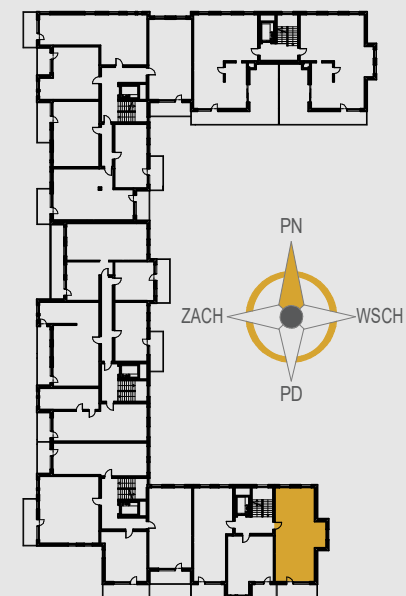

# AURORA

1. KOMUNIKACJA	8,21 m <sup>2</sup>
2. POKÓJ	10,78 m <sup>2</sup>
3. POKÓJ	11,88 m <sup>2</sup>
4. POKÓJ	10,66 m <sup>2</sup>
5. SALON Z ANEKSEM	21,25 m <sup>2</sup>
6. ŁAZIENKA	4,72 m <sup>2</sup>
ŚCIANKI DZIAŁOWE	2,47 m <sup>2</sup>
BALKON	9,01 m <sup>2</sup>