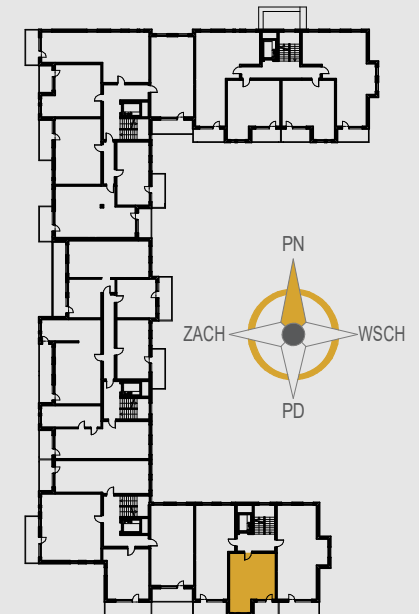

AURORA

1. KOMUNIKACJA	3,96 m ²
2. SALON Z ANEKSEM	17,60 m ²
3. POKÓJ	14,24 m ²
4. ŁAZIENKA	4,55 m ²
ŚCIANKI DZIAŁOWE	1,34 m ²
BALKON	5,61 m ²