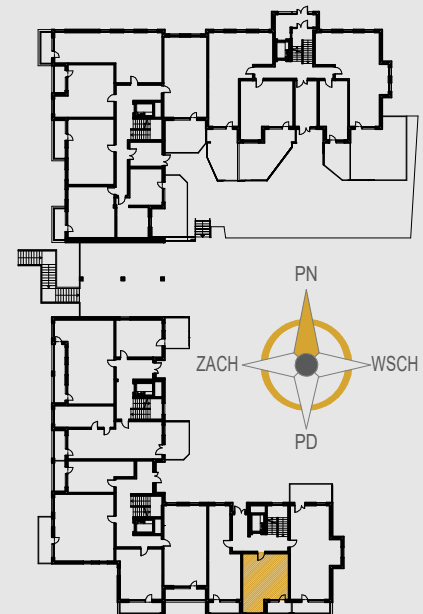

AURORA

1. KOMUNIKACJA	3,96 m ²
2. SALON Z ANEKSEM	17,60 m ²
3. POKÓJ	14,24 m ²
4. ŁAZIENKA	4,55 m ²
ŚCIANKI DZIAŁOWE	1,34 m ²
BALKON	4,75 m ²