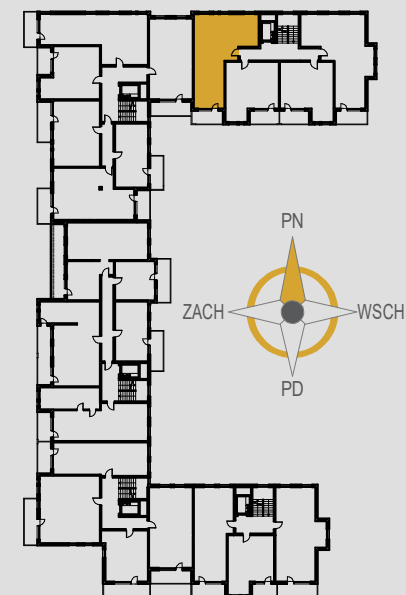

# AURORA

1. KOMUNIKACJA	9,40 m <sup>2</sup>
2. SALON Z ANEKSEM	24,03 m <sup>2</sup>
3. ŁAZIENKA	4,45 m <sup>2</sup>
4. POKÓJ	10,68 m <sup>2</sup>
5. POKÓJ	10,24 m <sup>2</sup>
6. POKÓJ	11,14 m <sup>2</sup>
ŚCIANKI DZIAŁOWE	2,19 m <sup>2</sup>
BALKON	6,97 m <sup>2</sup>