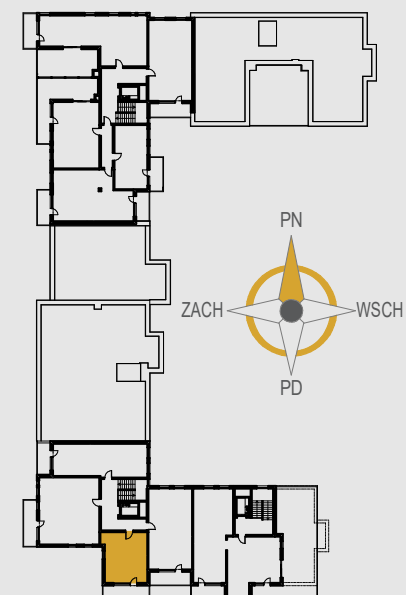

# AURORA

1. KOMUNIKACJA	3,97 m <sup>2</sup>
2. POKÓJ	10,26 m <sup>2</sup>
3. SALON Z ANEKSEM	18,45 m <sup>2</sup>
4. ŁAZIENKA	3,52 m <sup>2</sup>
ŚCIANKI DZIAŁOWE	1,41 m <sup>2</sup>
BALKON	10,47 m <sup>2</sup>

 **IPPON**  
GROUP

**SALON SPRZEDAŻY**  
Olsztyn ul. Barcza  
(przy placu budowy)

 +48 724 22 23 23

 mieszkania@aurora.olsztyn.pl  
www.aurora.olsztyn.pl

**MIESZKANIE NR 117**  
PIĘTRO 6  
**POWIERZCHNIA 37,61 m<sup>2</sup>**