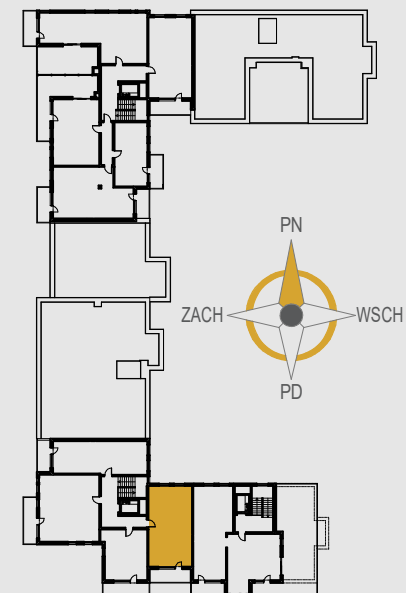

AURORA

1. KOMUNIKACJA	7,88 m ²
2. SZAFKA WNEKOWA	2,42 m ²
3. POKÓJ	10,21 m ²
4. POKÓJ	11,54 m ²
5. ŁAZIENKA	4,61 m ²
6. SALON Z ANEKSEM	21,88 m ²
ŚCIANKI DZIAŁOWE	2,06 m ²
BALKON	9,18 m ²