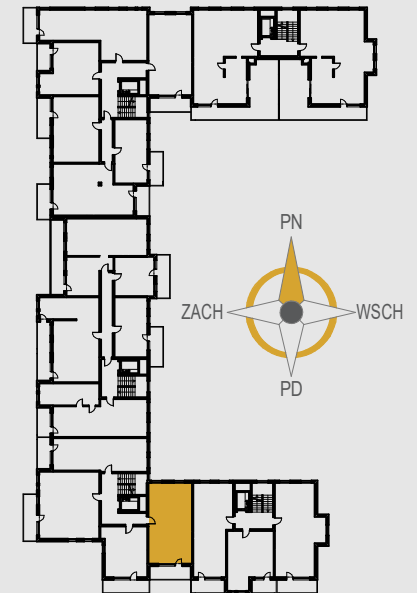

AURORA

1. KOMUNIKACJA	7,88 m ²
2. SZAFĄ WNEKOWA	2,42 m ²
3. POKÓJ	10,21 m ²
4. POKÓJ	11,54 m ²
5. ŁAZIENKA	4,61 m ²
6. SALON Z ANEKSEM	21,88 m ²
ŚCIANKI DZIAŁOWE	2,06 m ²
BALKON	9,18 m ²