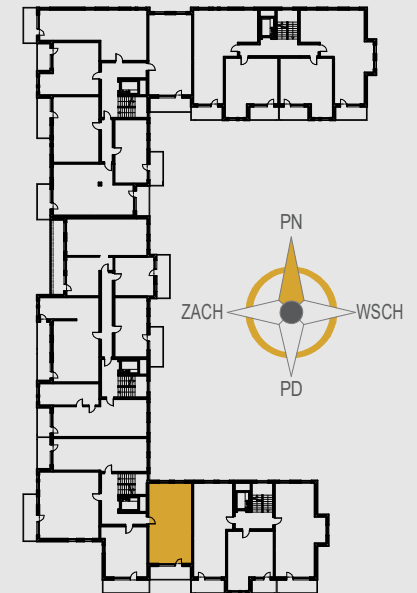

AURORA

1. KOMUNIKACJA	7,88 m ²
2. SZAFKA WNEKOWA	2,42 m ²
3. POKÓJ	10,21 m ²
4. POKÓJ	11,54 m ²
5. ŁAZIENKA	4,61 m ²
6. SALON Z ANEKSEM	21,88 m ²
ŚCIANKI DZIAŁOWE	2,06 m ²
BALKON	9,18 m ²