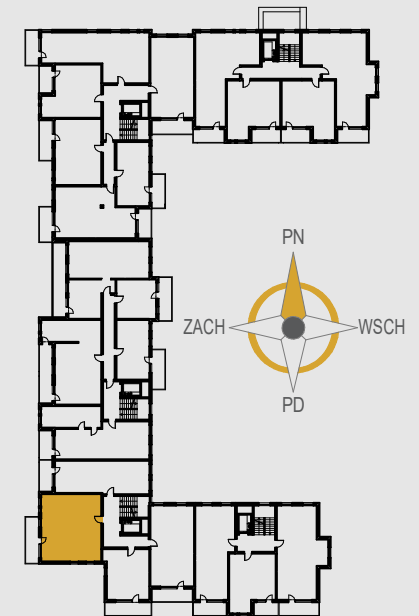

AURORA

1. KOMUNIKACJA	7,47 m ²
2. KUCHNIA	9,28 m ²
3. SALON	19,29 m ²
4. POKÓJ	10,44 m ²
5. POKÓJ	14,26 m ²
6. ŁAZIENKA	5,91 m ²
ŚCIANKI DZIAŁOWE	2,60 m ²
BALKON	10,47 m ²