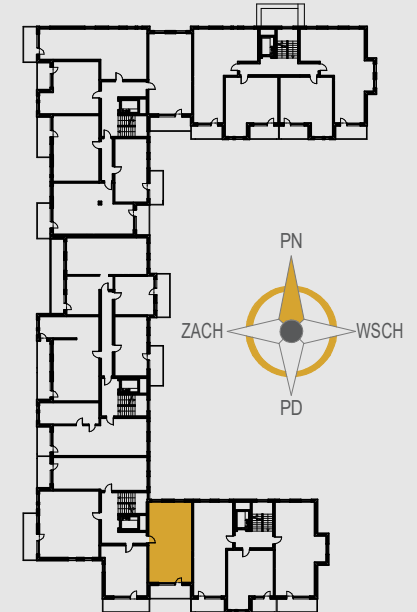

AURORA

1. KOMUNIKACJA	7,88 m ²
2. SZAFKA WNEKOWA	2,42 m ²
3. POKÓJ	10,21 m ²
4. POKÓJ	11,54 m ²
5. ŁAZIENKA	4,61 m ²
6. SALON Z ANEKSEM	21,88 m ²
ŚCIANKI DZIAŁOWE	2,06 m ²
BALKON	9,18 m ²