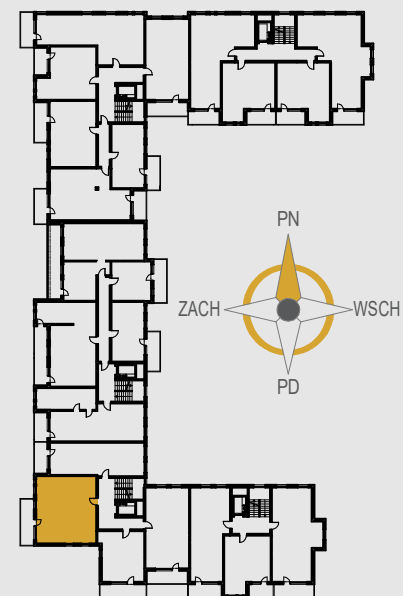

# AURORA

1. KOMUNIKACJA	7,47 m <sup>2</sup>
2. KUCHNIA	9,28 m <sup>2</sup>
3. SALON	19,29 m <sup>2</sup>
4. POKÓJ	10,44 m <sup>2</sup>
5. POKÓJ	14,26 m <sup>2</sup>
6. ŁAZIENKA	5,91 m <sup>2</sup>
ŚCIANKI DZIAŁOWE	2,60 m <sup>2</sup>
BALKON	10,47 m <sup>2</sup>