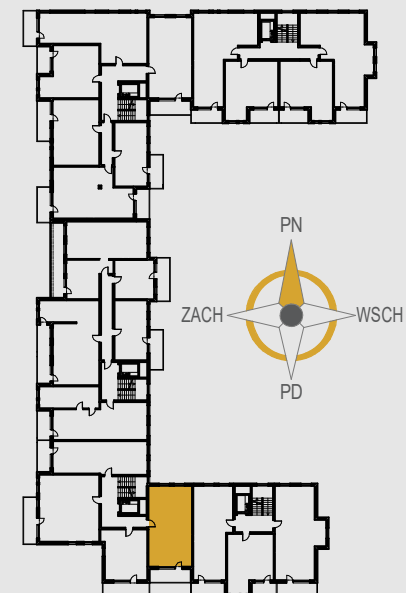

AURORA

1. KOMUNIKACJA	7,88 m ²
2. SZAFĄ WNEKOWA	2,42 m ²
3. POKÓJ	10,21 m ²
4. POKÓJ	11,54 m ²
5. ŁAZIENKA	4,61 m ²
6. SALON Z ANEKSEM ŚCIANKI DZIAŁOWE	21,88 m ² 2,06 m ²
BALKON	9,18 m ²