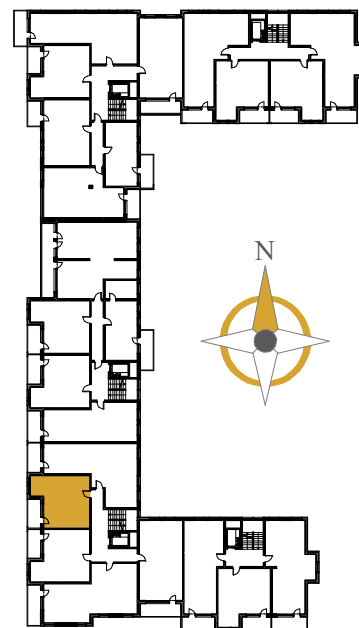

AURORA

1. KOMUNIKACJA	5,40 m ²
2. SALON Z ANEKSEM	21,44 m ²
3. POKÓJ	13,48 m ²
4. ŁAZIENKA	4,52 m ²
BALKON	6,63 m ²

MIESZKANIE NR **99**

PIĘTRO 2

POWIERZCHNIA **44,84 m²**