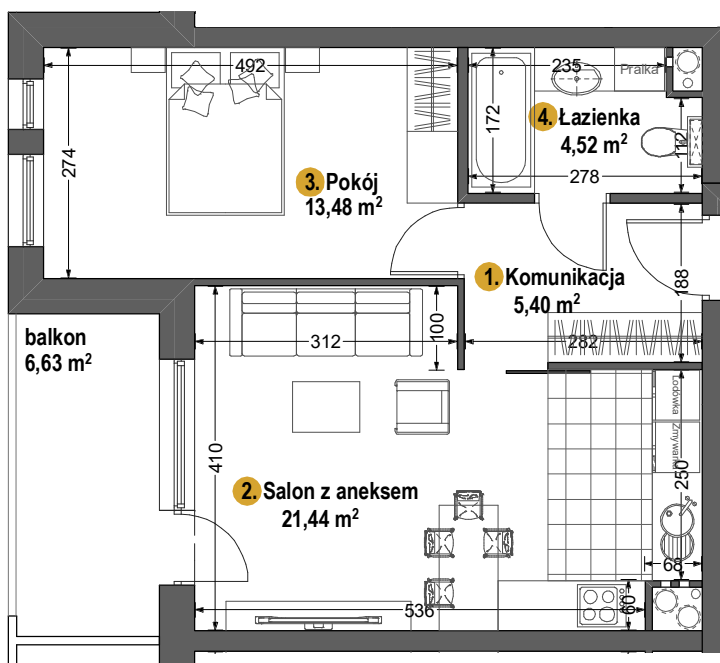

AURORA

1. KOMUNIKACJA	5,40 m ²
2. SALON Z ANEKSEM	21,44 m ²
3. POKÓJ	13,48 m ²
4. ŁAZIENKA	4,52 m ²
BALKON	6,63 m ²

MIESZKANIE NR **99**

PIĘTRO 2

POWIERZCHNIA **44,84 m²**