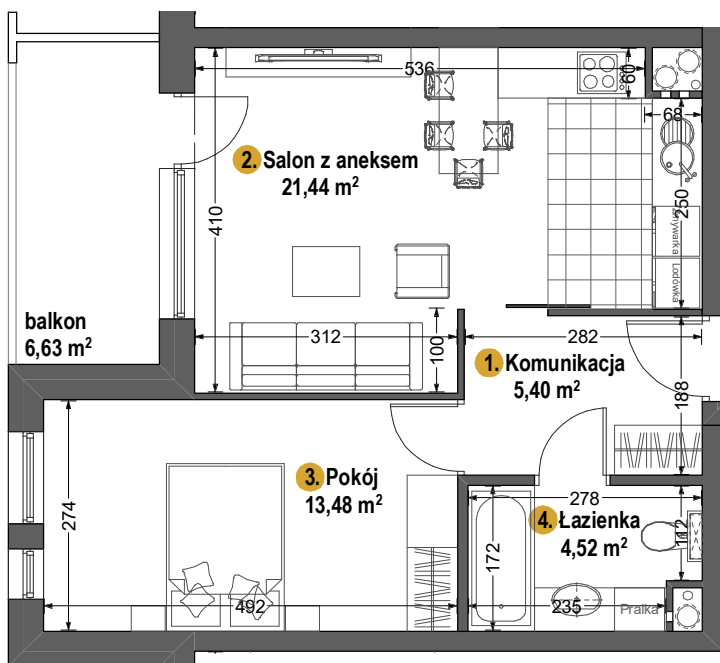

AURORA

1. KOMUNIKACJA	5,40 m ²
2. SALON Z ANEKSEM	21,44 m ²
3. POKÓJ	13,48 m ²
4. ŁAZIENKA	4,52 m ²
BALKON	6,63 m ²

MIESZKANIE NR 98

PIĘTRO 2

POWIERZCHNIA 44,84 m²