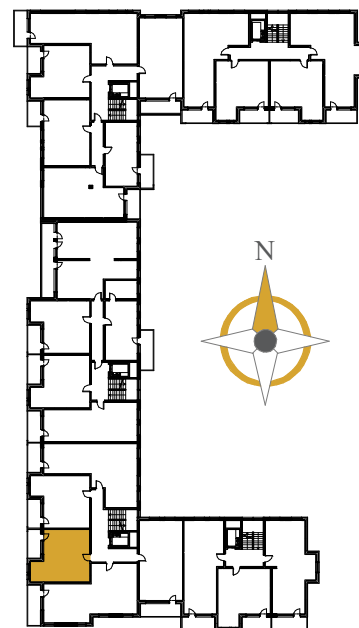

AURORA

1. KOMUNIKACJA	5,40 m ²
2. SALON Z ANEKSEM	21,44 m ²
3. POKÓJ	13,48 m ²
4. ŁAZIENKA	4,52 m ²
BALKON	6,63 m ²

MIESZKANIE NR 98

PIĘTRO 2

POWIERZCHNIA 44,84 m²