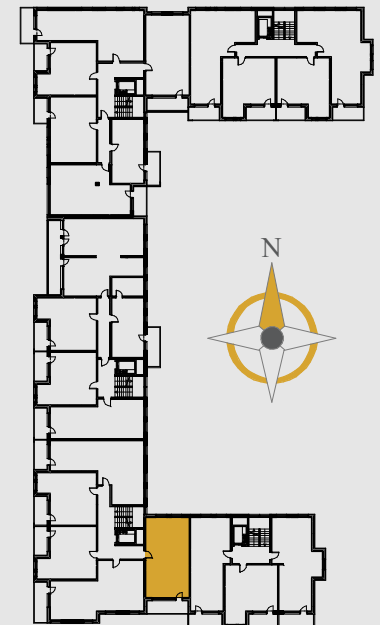

AURORA

1. KOMUNIKACJA	7,88 m ²
2. SZAFKA WNĘKOWA	2,42 m ²
3. POKÓJ	10,03 m ²
4. POKÓJ	11,38 m ²
5. ŁAZIENKA	4,72 m ²
6. SALON Z ANEKSEM	21,40 m ²
BALKON	9,18 m ²