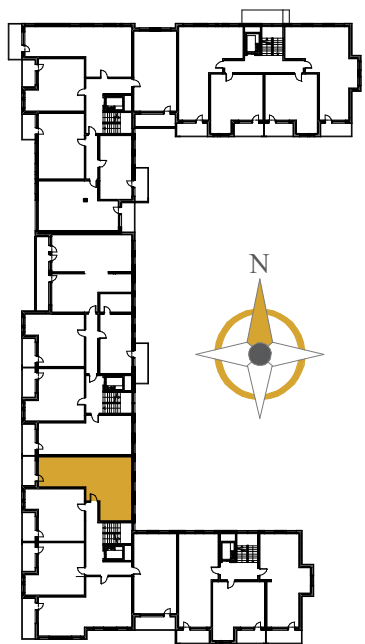

AURORA

1. KOMUNIKACJA	11,57 m ²
2. SALON Z ANEKSEM	19,23 m ²
3. WC	1,47 m ²
4. ŁAZIENKA	4,45 m ²
5. POKÓJ	10,28 m ²
6. POKÓJ	10,04 m ²
7. POKÓJ	10,77 m ²
BALKON	6,63 m ²

MIESZKANIE NR 95

PIĘTRO 1

POWIERZCHNIA 67,81 m²