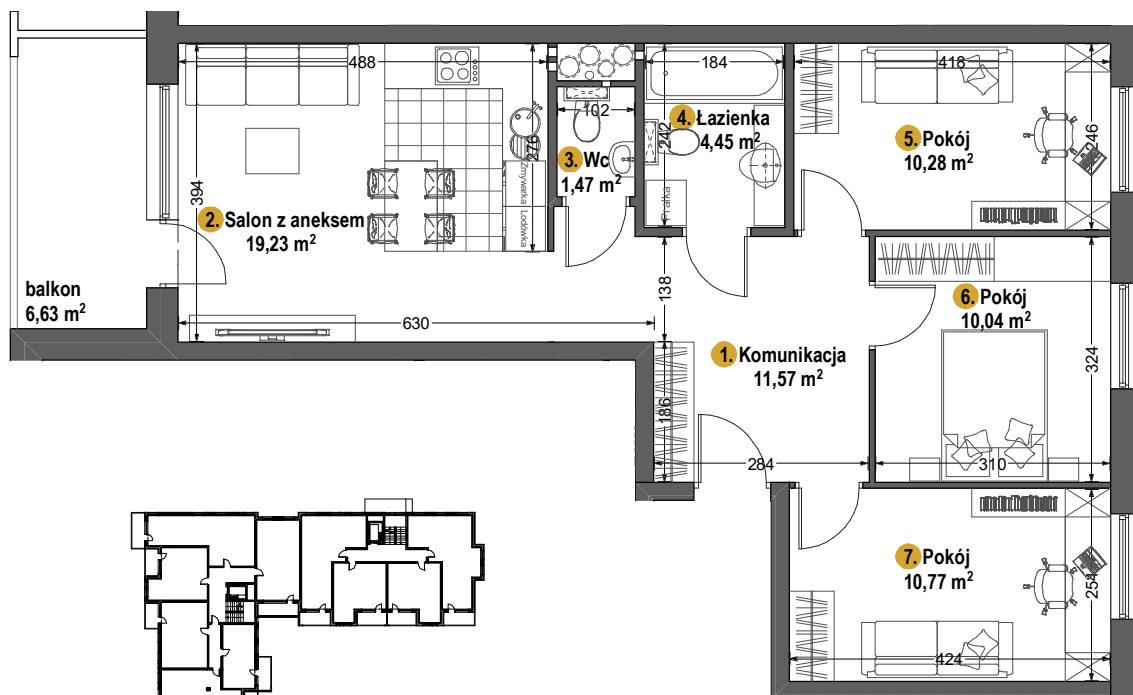

AURORA

1. KOMUNIKACJA	11,57 m ²
2. SALON Z ANEKSEM	19,23 m ²
3. WC	1,47 m ²
4. ŁAZIENKA	4,45 m ²
5. POKÓJ	10,28 m ²
6. POKÓJ	10,04 m ²
7. POKÓJ	10,77 m ²
BALKON	6,63 m ²

MIESZKANIE NR 95

PIĘTRO 1

POWIERZCHNIA 67,81 m²