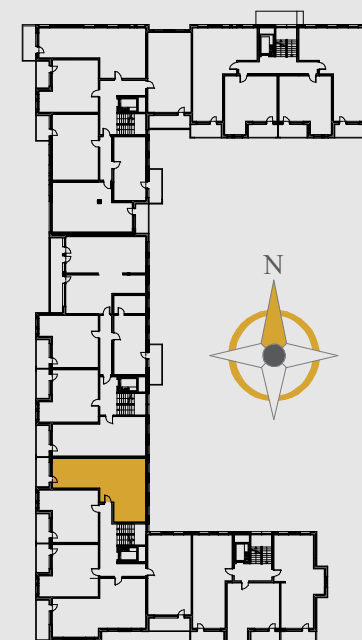

# AURORA

1. KOMUNIKACJA	11,57 m <sup>2</sup>
2. SALON Z ANEKSEM	19,23 m <sup>2</sup>
3. WC	1,47 m <sup>2</sup>
4. ŁAZIENKA	4,45 m <sup>2</sup>
5. POKÓJ	10,28 m <sup>2</sup>
6. POKÓJ	10,04 m <sup>2</sup>
7. POKÓJ	10,77 m <sup>2</sup>
BALKON	6,63 m <sup>2</sup>