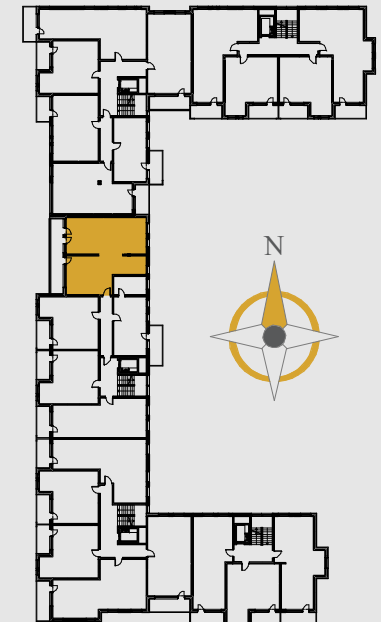

AURORA

1. KOMUNIKACJA	16,12 m ²
2. SALON	21,08 m ²
3. POKÓJ	10,14 m ²
4. POKÓJ	10,91 m ²
5. POKÓJ	12,31 m ²
6. ŁAZIENKA	6,46 m ²
7. WC	2,63 m ²
8. KUCHNIA	10,19 m ²
BALKON	16,83 m ²