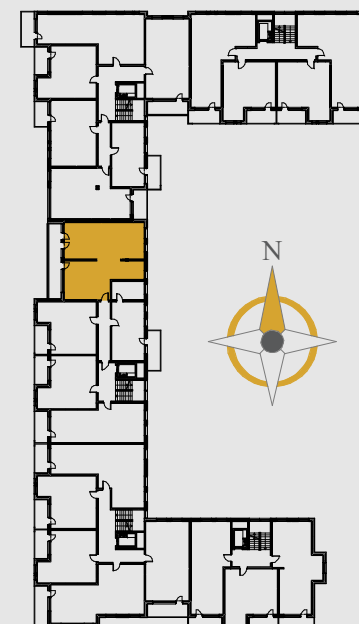

# AURORA

1. KOMUNIKACJA	16,12 m <sup>2</sup>
2. SALON	21,08 m <sup>2</sup>
3. POKÓJ	10,14 m <sup>2</sup>
4. POKÓJ	10,91 m <sup>2</sup>
5. POKÓJ	12,31 m <sup>2</sup>
6. ŁAZIENKA	6,46 m <sup>2</sup>
7. WC	2,63 m <sup>2</sup>
8. KUCHNIA	10,19 m <sup>2</sup>
BALKON	16,83 m <sup>2</sup>