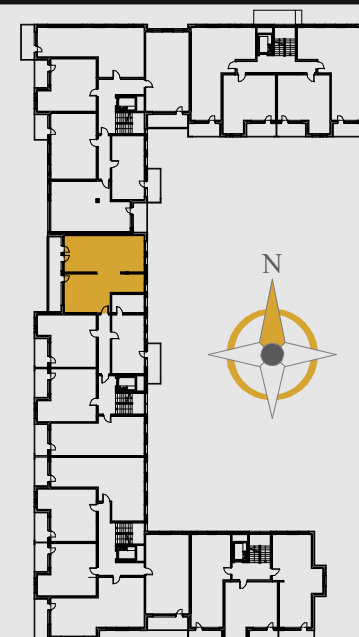

AURORA

1. KOMUNIKACJA	16,12 m ²
2. SALON	21,08 m ²
3. POKÓJ	10,14 m ²
4. POKÓJ	10,91 m ²
5. POKÓJ	12,31 m ²
6. ŁAZIENKA	6,46 m ²
7. WC	2,63 m ²
8. KUCHNIA	10,19 m ²
BALKON	16,83 m ²