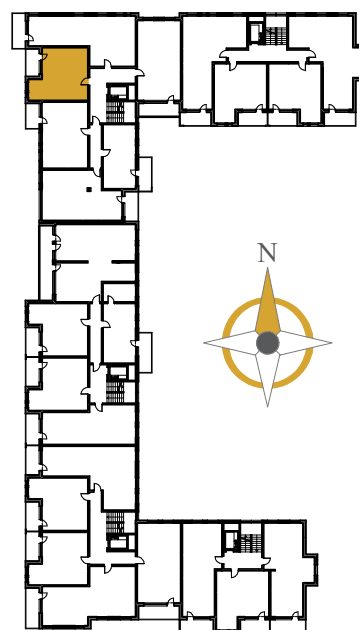

AURORA

1. KOMUNIKACJA	4,99 m ²
2. SALON Z ANEKSEM	21,84 m ²
3. POKÓJ	13,48 m ²
4. ŁAZIENKA	4,52 m ²
BALKON	6,48 m ²

MIESZKANIE NR **52**

PIĘTRO 4

POWIERZCHNIA **44,83 m²**