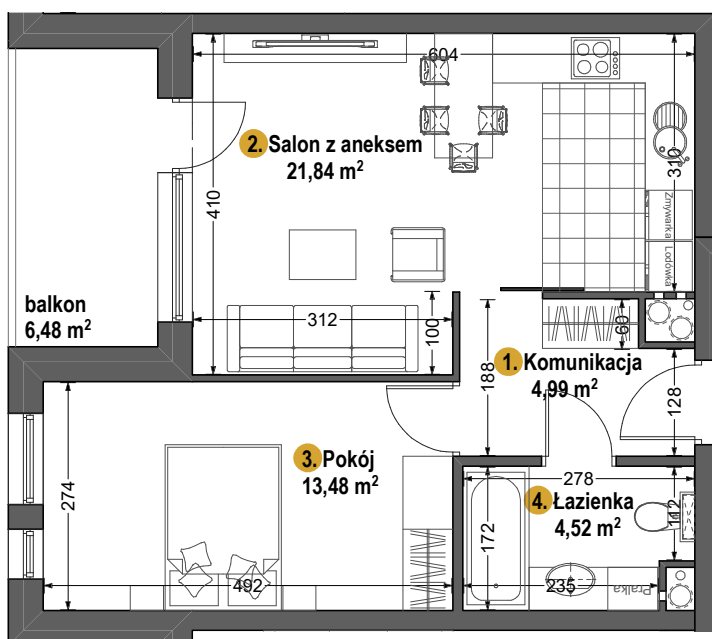

AURORA

1. KOMUNIKACJA	4,99 m ²
2. SALON Z ANEKSEM	21,84 m ²
3. POKÓJ	13,48 m ²
4. ŁAZIENKA	4,52 m ²
BALKON	6,48 m ²

MIESZKANIE NR **52**

PIĘTRO 4

POWIERZCHNIA **44,83 m²**