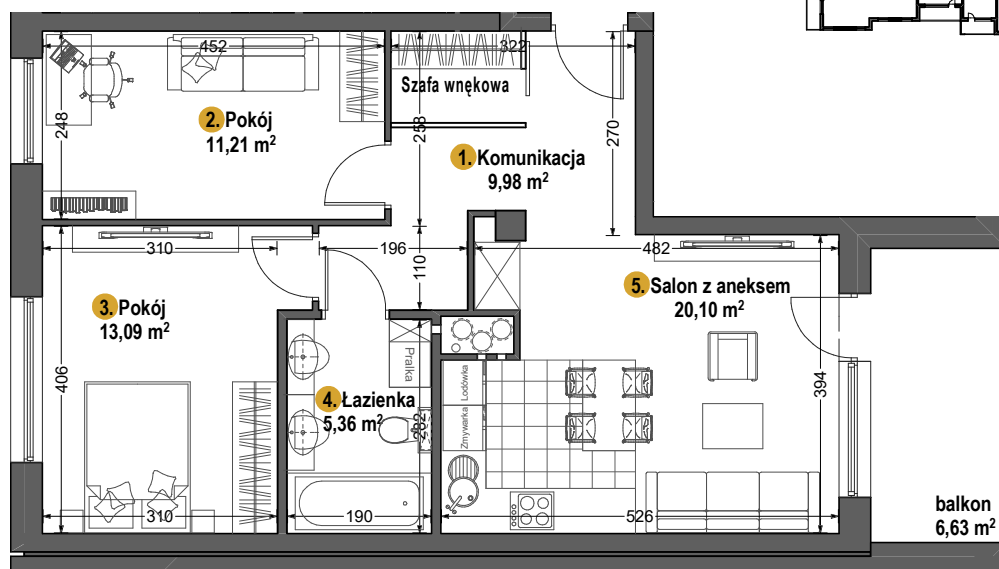

AURORA

1. KOMUNIKACJA	9,98 m ²
2. POKÓJ	11,21 m ²
3. POKÓJ	13,09 m ²
4. ŁAZIENKA	5,36 m ²
5. SALON Z ANEKSEM	20,10 m ²
BALKON	6,63 m ²

MIESZKANIE NR **50**

PIĘTRO 4

POWIERZCHNIA **59,74 m²**