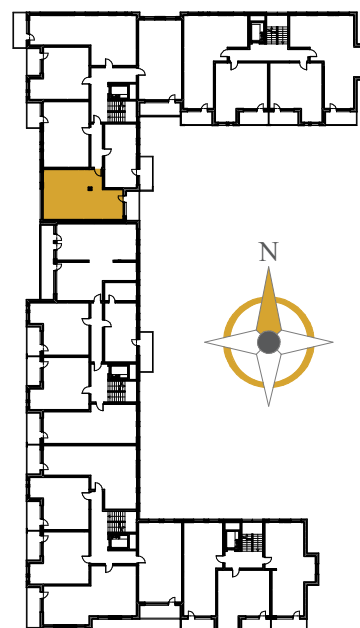

AURORA

1. KOMUNIKACJA	9,98 m ²
2. POKÓJ	11,21 m ²
3. POKÓJ	13,09 m ²
4. ŁAZIENKA	5,36 m ²
5. SALON Z ANEKSEM	20,10 m ²
BALKON	6,63 m ²

MIESZKANIE NR **50**

PIĘTRO 4

POWIERZCHNIA **59,74 m²**