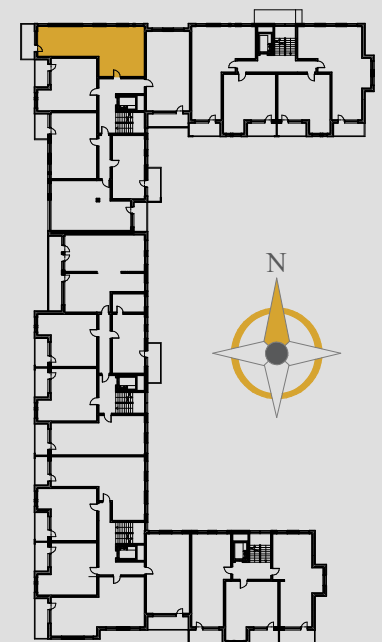

# AURORA

1. KOMUNIKACJA	10,85 m <sup>2</sup>
2. SZafa WNEKOWA	4,99 m <sup>2</sup>
3. SALON	20,76 m <sup>2</sup>
4. KUCHNIA	7,09 m <sup>2</sup>
5. POKÓJ	8,82 m <sup>2</sup>
6. POKÓJ	11,49 m <sup>2</sup>
7. ŁAZIENKA	5,07 m <sup>2</sup>
BALKON	7,82 m <sup>2</sup>