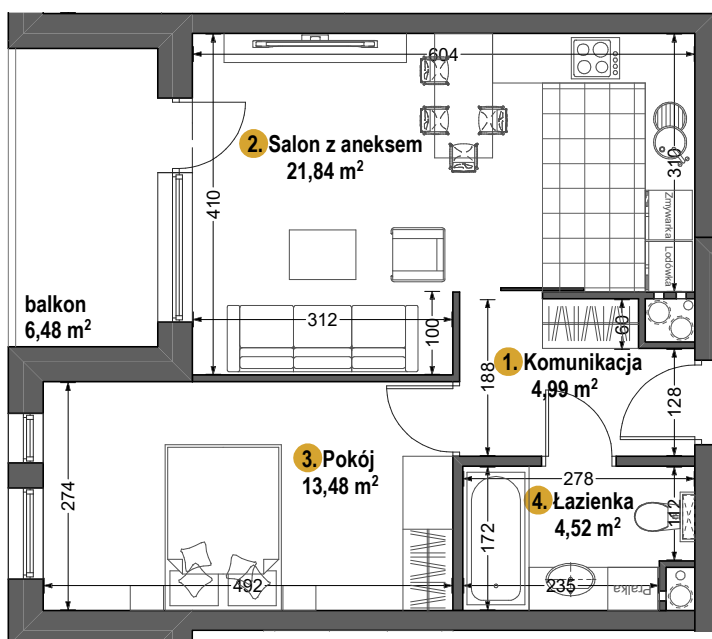

AURORA

1. KOMUNIKACJA	4,99 m ²
2. SALON Z ANEKSEM	21,84 m ²
3. POKÓJ	13,48 m ²
4. ŁAZIENKA	4,52 m ²
BALKON	6,48 m ²

MIESZKANIE NR 34

PIĘTRO 1

POWIERZCHNIA 44,83 m²