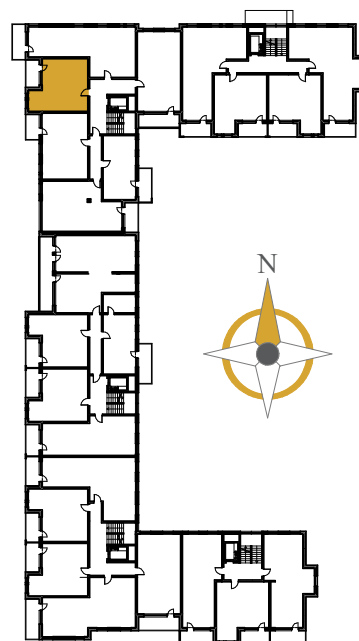

AURORA

1. KOMUNIKACJA	4,99 m ²
2. SALON Z ANEKSEM	21,84 m ²
3. POKÓJ	13,48 m ²
4. ŁAZIENKA	4,52 m ²
BALKON	6,48 m ²

MIESZKANIE NR 34

PIĘTRO 1

POWIERZCHNIA 44,83 m²